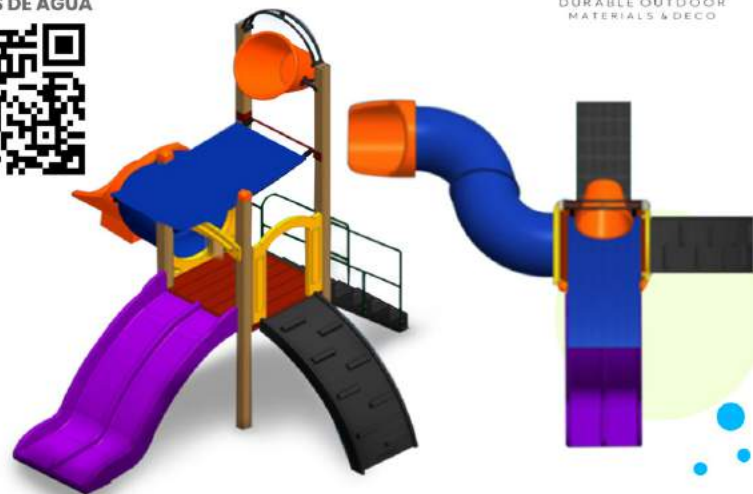

SOLICITA VIDEOS DE
JUEGOS DE AGUA

DPAQ100 MULTICOLOR

Más modelos disponibles. Área 70 m²

Composición:

- 1 Plataforma de madera plástica.
- 4 Columnas de madera plástica.
- 1 Escalera 05 peldaños H=1200mm.
- 1 Resbalador.
- 1 Tobogán.
- 1 Escalada en rotomoldeada.
- 1 Protector de caída de agua.