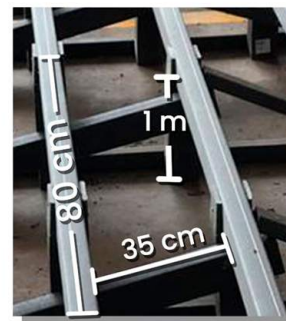

12x12cm  
PESO: 5,05 Kg/m

15x6cm  
PESO: 3,90 Kg/m

20x20cm  
PESO: 10,50 Kg/m

Consulte opciones de color sobre pedido.

C O L U M N A S / V I G A S

# ¡ELEVA PLATAFORMAS! ¡NUEVO!

Columna o perfil  
estructural.  
9x6cm  
PESO: **3,00 Kg/m**  
COLOR: **Natural / Negro**

## Dimensiones / Espaciados

35 cm ancho x 80 cm largo  
x hasta 1 m de altura.  
(Consulte manuales de instalación)

C O L U M N A S / V I G A S

"Contamos con bastidores de PAR flexibles para superficies ya niveladas y bastidores estructurales para nivelar".