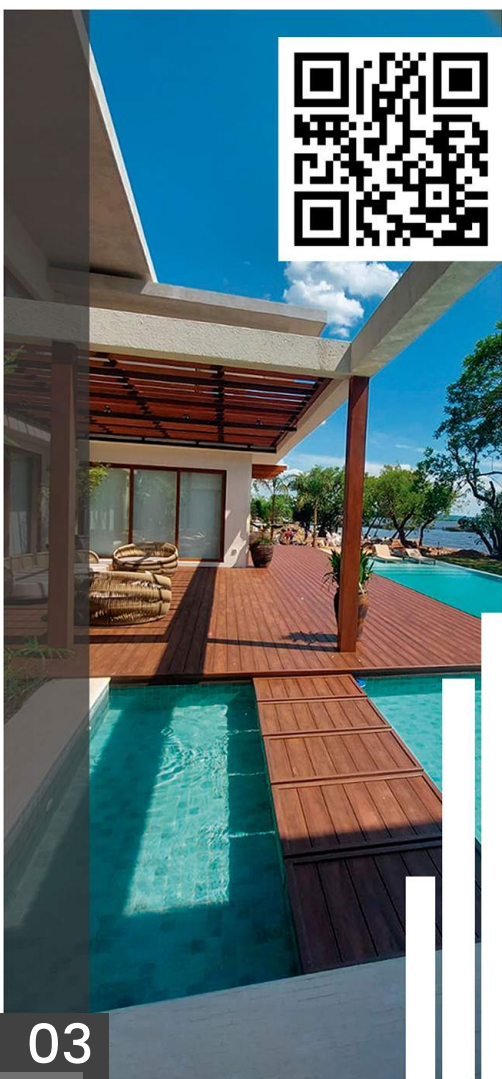

ASISTE A NUESTRAS SESIONES INFORMATIVAS/CAPACITACIÓN

“Contamos con bastidores de PAR flexibles para superficies
ya niveladas y bastidores estructurales para nivelar”.

L Í N E A D E C K